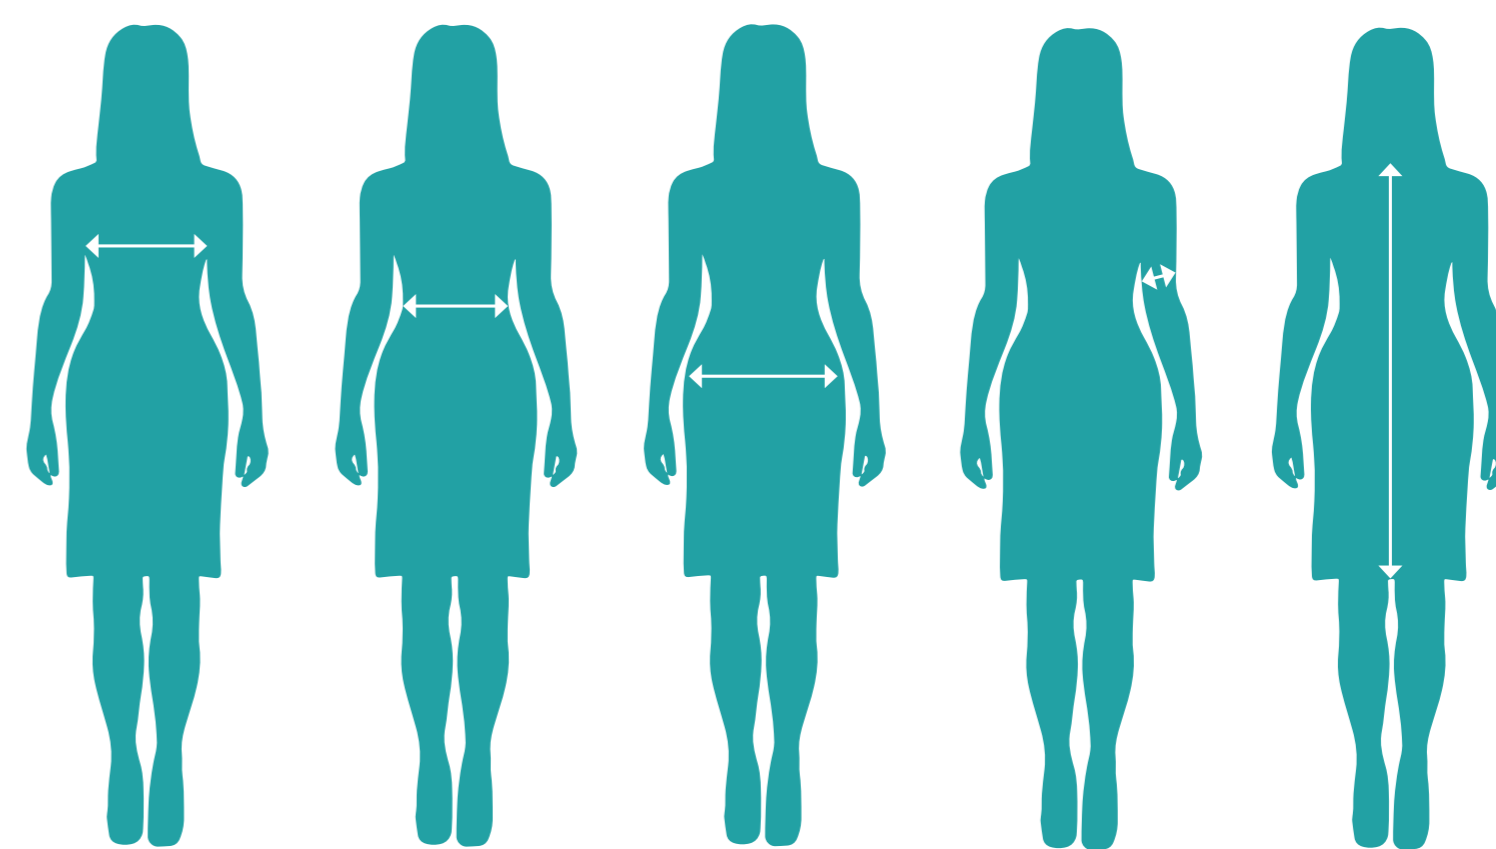

DUELLA LIGHT	Bryst Breast	Talje Waist	Hofte Hip	Ærmevidde biceps Sleeve width biceps	Kjolelængde Dress length
XS	51	53	58	16	90
S	53	55	60	16,8	91
M	55	57	62	17,4	92
L	57	59	64	18,2	93
XL	59	61	66	19	94
2XL	61	63	68	19,8	95
3XL	63	65	70	20,6	96

DUFELICITY	Bryst Breast	Talje Waist	Hofte Hip	Ærmevidde biceps Sleeve width biceps	Kjolelængde Dress length
XS	45	42	53	16,3	110
S	47	44	55	17	111
M	49	46	57	17,7	112
L	51	48	59	18,4	113
XL	53	50	61	19,1	114
2XL	55	52	63	19,8	115
3XL	57	54	65	20,5	116

DUGITHA	Bryst Breast	Talje Waist	Hofte Hip	Ærmevidde biceps Sleeve width biceps	Kjolelængde Dress length
XS	42	38	86	15,8	97
S	44	40	88	16,5	98
M	46	42	90	17,2	99
L	48	44	92	18	100
XL	50	46	94	18,7	101
2XL	52	48	96	19,4	102
3XL	54	50	98	20,2	103

DUHANNELORE	Bryst Breast	Talje Waist	Hofte Hip	Ærmevidde biceps Sleeve width biceps	Bluselængde Blouse length
XS	43			14,3	56
S	45			15	57
M	47			15,7	58
L	49			16,4	59
XL	51			17,1	60
2XL	53			17,8	61
3XL	55			18,5	62

DUINGEBORG	Bryst Breast	Talje Waist	Hofte Hip	Ærmevidde biceps Sleeve width biceps	Bluselængde Blouse length
XS	51			16,8	55
S	53			17,5	56
M	55			18,2	57
L	57			18,9	58
XL	59			19,6	59
2XL	61			20,3	60
3XL	63			21	61

DUISOLDE	Bryst Breast	Talje Waist	Hofte Hip	Ærmevidde biceps Sleeve width biceps	Bluselængde Blouse length
XS	43			15,8	55
S	45			16,5	56
M	47			17,2	57
L	49			17,9	58
XL	51			18,6	59
2XL	53			19,3	60
3XL	55			20	61

MÅLESKEMA

Brystmål

Taljemål

Hoftemål

Biceps

Kjolelængde

DUJETTE	Bryst Breast	Talje Waist	Hofte Hip	Ærmevidde biceps Sleeve width biceps	Kjolelængde Dress length
XS	54	58	61	18,8	96
S	56	60	63	19,5	97
M	58	62	65	20,2	98
L	60	64	67	21	99
XL	62	66	69	21,7	100
2XL	64	69	71	22,4	101
3XL	66	70	73	23,2	102

DUJOHANNA	Bryst Breast	Talje Waist	Hofte Hip	Indvendig benlængde Inside leg length	Benlængde Leg length
XS		37	45,5	18,8	14,2
S		39	47,5	19,5	15
M		41	49,5	20,2	15,8
L		43	51,5	21	16,6
XL		45	53,5	21,7	17,4
2XL		47	55,5	22,4	18,2
3XL		49	57,5	23,2	19

DUKAMMA	Bryst Breast	Talje Waist	Hofte Hip	Ærmevidde biceps Sleeve width biceps	Kjolelængde Dress length
XS	46	44		17,3	97
S	48	46		18	98
M	50	48		18,7	99
L	52	50		19,4	100
XL	54	52		20,1	101
2XL	56	54		20,8	102
3XL	58	56		21,5	103

DUKATHE	Bryst Breast	Talje Waist	Hofte Hip	Ærmevidde biceps Sleeve width biceps	Kjolelængde Dress length
XS	48	52	71	16,3	97
S	50	54	73	17	98
M	52	56	75	17,7	99
L	54	58	77	18,4	100
XL	56	60	79	19	101
2XL	58	62	81	19,7	102
3XL	60	64	83	20,4	103

DULILLIAN Fast	Bryst Breast	Talje Waist	Hofte Hip	Ærmevidde biceps Sleeve width biceps	Kjolelængde Dress length
XS	50	58		18,3	124
S	52	60		19	125
M	54	62		19,7	126
L	56	64		20,4	127
XL	58	66		21,10	128
2XL	60	68		21,80	129
3XL	62	70		22,50	130

DULILLIAN Stretch	Bryst Breast	Talje Waist	Hofte Hip	Ærmevidde biceps Sleeve width biceps	Kjolelængde Dress length
XS	42	54		17,8	123
S	44	56		18,5	124
M	46	58		19,2	125
L	48	60		20	126
XL	50	62		20,7	127
2XL	52	64		21,4	128
3XL	54	66		22,1	129

DULINE	Bryst Breast	Talje Waist	Hofte Hip	Ærmevidde biceps Sleeve width biceps	Kjolelængde Dress length
XS	49	45	58	17,8	119
S	51	47	60	18,5	120
M	53	49	62	19,2	121
L	55	51	64	20	122
XL	57	53	66	20,7	123
2XL	59	55	68	21,4	124
3XL	61	57	70	22,2	125

DUMARLEY	Bryst Breast	Talje Waist	Hofte Hip	Ærmevidde biceps Sleeve width biceps	Kjolelængde Dress length
XS	39	37	66	16,3	97
S	41	39	68	17	98
M	43	41	70	17,7	99
L	45	43	72	18,4	100
XL	47	45	74	19,2	101
2XL	49	47	76	20	102
3XL	51	49	78	20,7	103