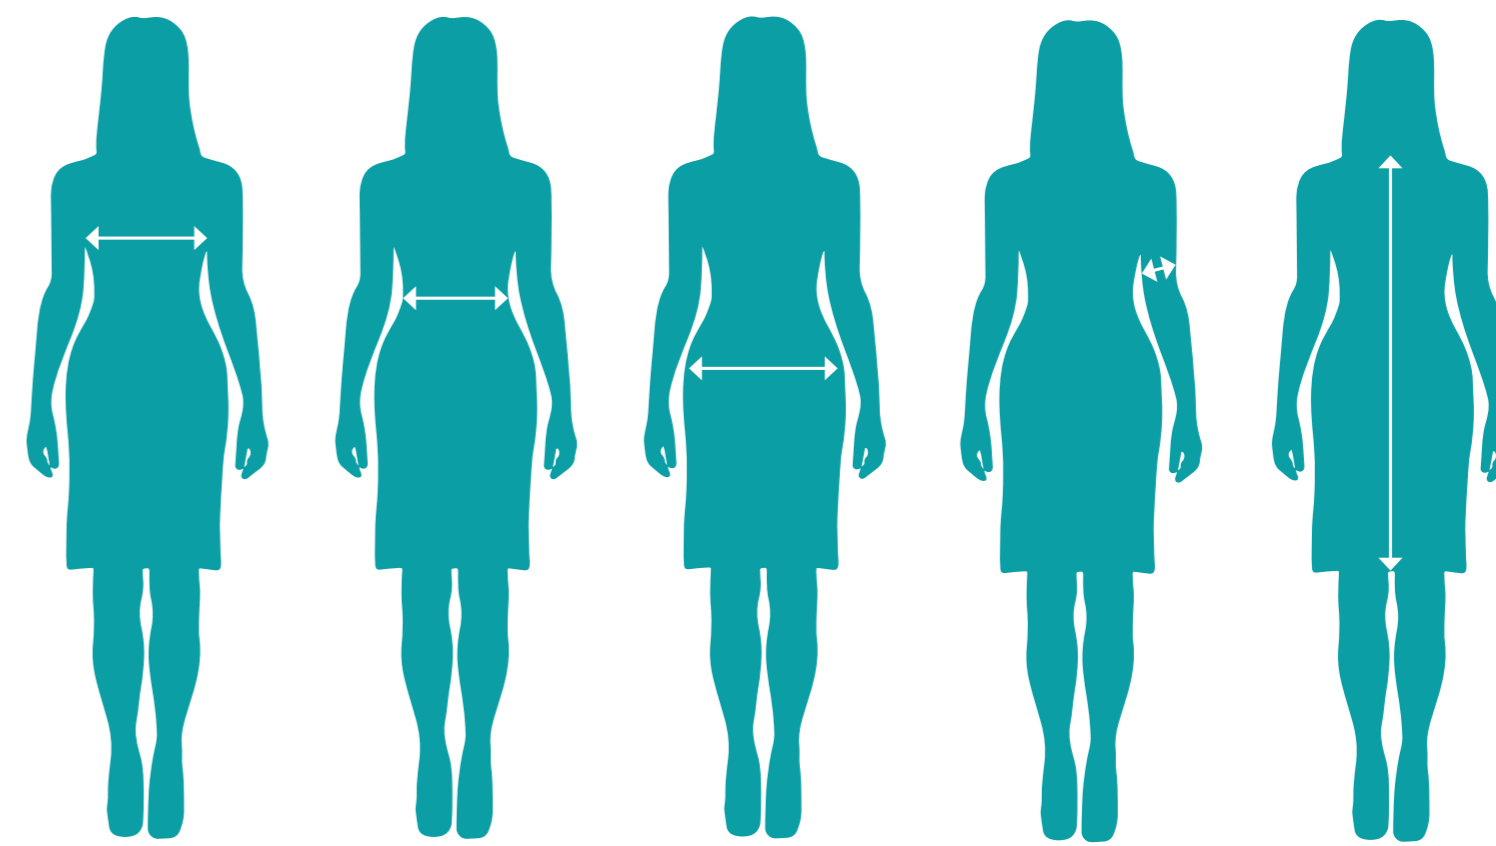

DUDOLLY	Bryst Breast	Talje Waist	Hofte Hip	Ærmevidde biceps Sleeve width biceps	Kjolelængde Dress length
XS	41	45	63	17,3	96
S	43	47	65	18	97
M	45	49	67	18,7	98
L	47	51	69	19,4	99
XL	49	53	71	20,2	100
2XL	51	55	73	21	101
3XL	53	57	75	21,7	102

DUELLA LIGHT	Bryst Breast	Talje Waist	Hofte Hip	Ærmevidde biceps Sleeve width biceps	Kjolelængde Dress length
XS	51	53	58	16	90
S	53	55	60	16,8	91
M	55	57	62	17,4	92
L	57	59	64	18,2	93
XL	59	61	66	19	94
2XL	61	63	68	19,8	95
3XL	63	65	70	20,6	96

DUFELICITY	Bryst Breast	Talje Waist	Hofte Hip	Ærmevidde biceps Sleeve width biceps	Kjolelængde Dress length
XS	45	42	53	16,3	110
S	47	44	55	17	111
M	49	46	57	17,7	112
L	51	48	59	18,4	113
XL	53	50	61	19,1	114
2XL	55	52	63	19,8	115
3XL	57	54	65	20,5	116

DUGITHA	Bryst Breast	Talje Waist	Hofte Hip	Ærmevidde biceps Sleeve width biceps	Kjolelængde Dress length
XS	42	38	86	15,8	97
S	44	40	88	16,5	98
M	46	42	90	17,2	99
L	48	44	92	18	100
XL	50	46	94	18,7	101
2XL	52	48	96	19,4	102
3XL	54	50	98	20,2	103

DUJETTE	Bryst Breast	Talje Waist	Hofte Hip	Ærmevidde biceps Sleeve width biceps	Kjolelængde Dress length
XS	54	58	61	18,8	96
S	56	60	63	19,5	97
M	58	62	65	20,2	98
L	60	64	67	21	99
XL	62	66	69	21,7	100
2XL	64	69	71	22,4	101
3XL	66	70	73	23,2	102

DUJOHANNA	Bryst Breast	Talje Waist	Hofte Hip	Indvendig benlængde Inside leg length	Benlængde Leg length
XS		37	45,5	18,8	14,2
S		39	47,5	19,5	15
M		41	49,5	20,2	15,8
L		43	51,5	21	16,6
XL		45	53,5	21,7	17,4
2XL		47	55,5	22,4	18,2
3XL		49	57,5	23,2	19

MÅLESKEMA

Brystmål

Taljemål

Hoftemål

Biceps

Kjolelængde

DUKAMMA	Bryst Breast	Talje Waist	Hofte Hip	Ærmevidde biceps Sleeve width biceps	Kjolelængde Dress length
XS	46	44		17,3	97
S	48	46		18	98
M	50	48		18,7	99
L	52	50		19,4	100
XL	54	52		20,1	101
2XL	56	54		20,8	102
3XL	58	56		21,5	103

DUKATHE	Bryst Breast	Talje Waist	Hofte Hip	Ærmevidde biceps Sleeve width biceps	Kjolelængde Dress length
XS	48	52	71	16,3	97
S	50	54	73	17	98
M	52	56	75	17,7	99
L	54	58	77	18,4	100
XL	56	60	79	19	101
2XL	58	62	81	19,7	102
3XL	60	64	83	20,4	103

DULLILLIAN Fast	Bryst Breast	Talje Waist	Hofte Hip	Ærmevidde biceps Sleeve width biceps	Kjolelængde Dress length
XS	50	58		18,3	124
S	52	60		19	125
M	54	62		19,7	126
L	56	64		20,4	127
XL	58	66		21,10	128
2XL	60	68		21,80	129
3XL	62	70		22,50	130

DULLILLIAN Stretch	Bryst Breast	Talje Waist	Hofte Hip	Ærmevidde biceps Sleeve width biceps	Kjolelængde Dress length
XS	42	54		17,8	123
S	44	56		18,5	124
M	46	58		19,2	125
L	48	60		20	126
XL	50	62		20,7	127
2XL	52	64		21,4	128
3XL	54	66		22,1	129

DULINE	Bryst Breast	Talje Waist	Hofte Hip	Ærmevidde biceps Sleeve width biceps	Kjolelængde Dress length
XS	49	45	58	17,8	119
S	51	47	60	18,5	120
M	53	49	62	19,2	121
L	55	51	64	20	122
XL	57	53	66	20,7	123
2XL	59	55	68	21,4	124
3XL	61	57	70	22,2	125

DUMARLEY	Bryst Breast	Talje Waist	Hofte Hip	Ærmevidde biceps Sleeve width biceps	Kjolelængde Dress length
XS	39	37	66	16,3	97
S	41	39	68	17	98
M	43	41	70	17,7	99
L	45	43	72	18,4	100
XL	47	45	74	19,2	101
2XL	49	47	76	20	102
3XL	51	49	78	20,7	103

DUNELLY	Bryst Breast	Talje Waist	Hofte Hip	Ærmevidde biceps Sleeve width biceps	Kjolelængde Dress length
XS	46	43	76	16,2	125
S	48	45	78	17	126
M	50	47	80	17,7	127
L	52	49	82	18,4	128
XL	54	51	84	19,2	129
2XL	56	53	86	20	130
3XL	58	55	88	20,8	131

DUNELLY-ANN	Bryst Breast	Talje Waist	Hofte Hip	Ærmevidde biceps Sleeve width biceps	Kjolelængde Dress length
XS	46	44	76	16,2	99
S	48	46	78	17	100
M	50	48	80	17,7	101
L	52	50	82	18,4	102
XL	54	52	84	19,2	103
2XL	56	54	86	20	104
3XL	58	56	88	20,8	105