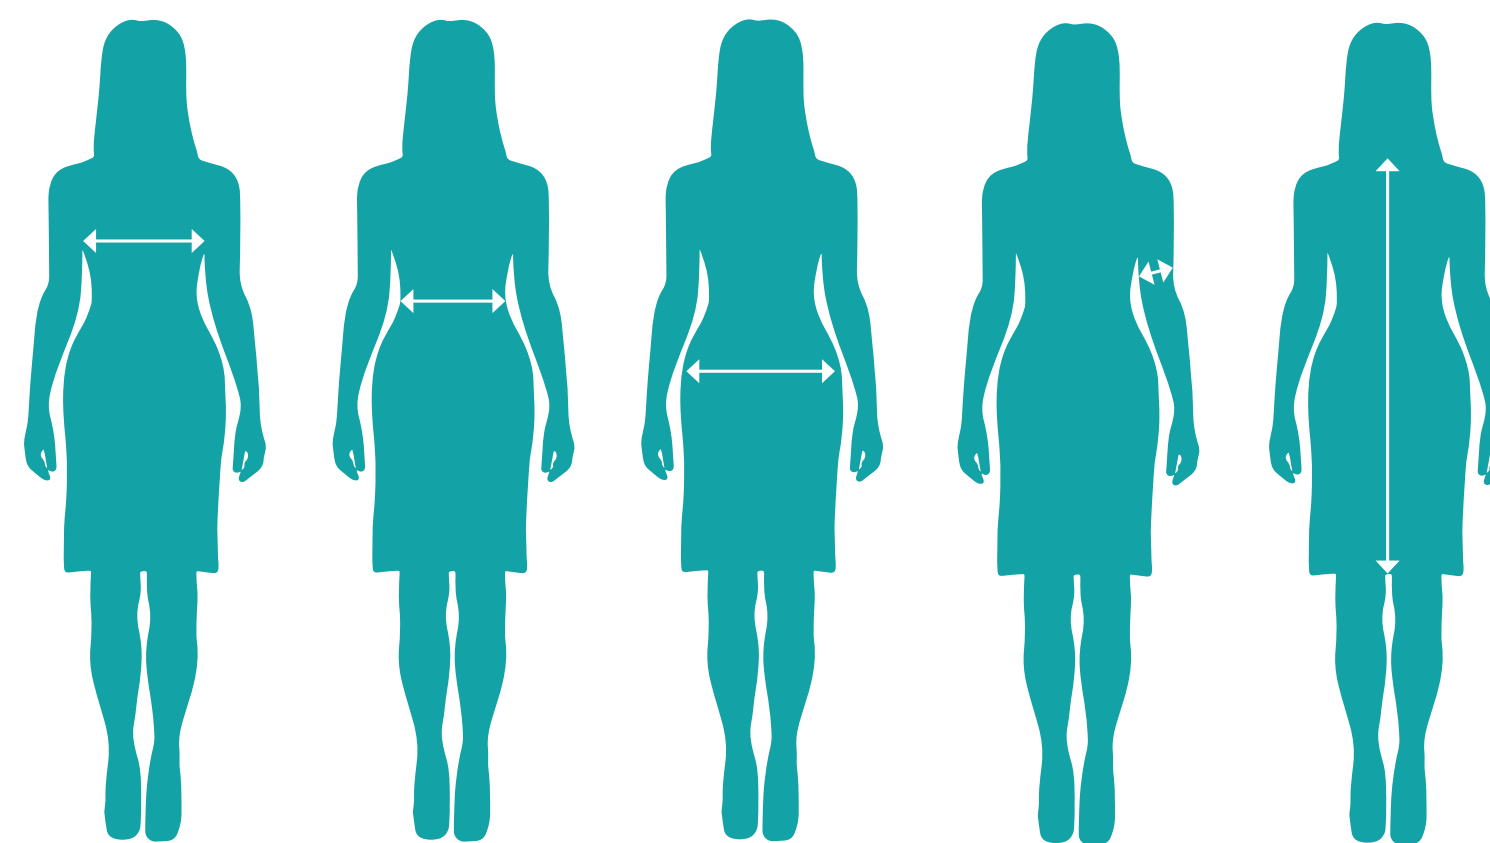

DUDOLLY	Bryst Breast	Talje Waist	Hofte Hip	Ærmevidde biceps Sleeve width biceps	Kjolelængde Dress length
XS	41	45	63	17,3	96
S	43	47	65	18	97
M	45	49	67	18,7	98
L	47	51	69	19,4	99
XL	49	53	71	20,2	100
2XL	51	55	73	21	101
3XL	53	57	75	21,7	102

DUELLA LIGHT	Bryst Breast	Talje Waist	Hofte Hip	Ærmevidde biceps Sleeve width biceps	Kjolelængde Dress length
XS	51	53	58	16	90
S	53	55	60	16,8	91
M	55	57	62	17,4	92
L	57	59	64	18,2	93
XL	59	61	66	19	94
2XL	61	63	68	19,8	95
3XL	63	65	70	20,6	96

DUFELICITY	Bryst Breast	Talje Waist	Hofte Hip	Ærmevidde biceps Sleeve width biceps	Kjolelængde Dress length
XS	45	42	53	16,3	110
S	47	44	55	17	111
M	49	46	57	17,7	112
L	51	48	59	18,4	113
XL	53	50	61	19,1	114
2XL	55	52	63	19,8	115
3XL	57	54	65	20,5	116

DUGITHA	Bryst Breast	Talje Waist	Hofte Hip	Ærmevidde biceps Sleeve width biceps	Kjolelængde Dress length
XS	42	38	86	15,8	97
S	44	40	88	16,5	98
M	46	42	90	17,2	99
L	48	44	92	18	100
XL	50	46	94	18,7	101
2XL	52	48	96	19,4	102
3XL	54	50	98	20,2	103

DUJETTE	Bryst Breast	Talje Waist	Hofte Hip	Ærmevidde biceps Sleeve width biceps	Kjolelængde Dress length
XS	54	58	61	18,8	96
S	56	60	63	19,5	97
M	58	62	65	20,2	98
L	60	64	67	21	99
XL	62	66	69	21,7	100
2XL	64	69	71	22,4	101
3XL	66	70	73	23,2	102

DUJOHANNA	Bryst Breast	Talje Waist	Hofte Hip	Indvendig benlængde Inside leg length	Benlængde Leg length
XS		37	45,5	18,8	14,2
S		39	47,5	19,5	15
M		41	49,5	20,2	15,8
L		43	51,5	21	16,6
XL		45	53,5	21,7	17,4
2XL		47	55,5	22,4	18,2
3XL		49	57,5	23,2	19

MÅLESKEMA

Brystmål Taljemål Hoftemål Biceps Kjolelængde

DUKAMMA	Bryst Breast	Talje Waist	Hofte Hip	Ærmevidde biceps Sleeve width biceps	Kjolelængde Dress length
XS	46	44		17,3	97
S	48	46		18	98
M	50	48		18,7	99
L	52	50		19,4	100
XL	54	52		20,1	101
2XL	56	54		20,8	102
3XL	58	56		21,5	103

DUKATHE	Bryst Breast	Talje Waist	Hofte Hip	Ærmevidde biceps Sleeve width biceps	Kjolelængde Dress length
XS	48	52	71	16,3	97
S	50	54	73	17	98
M	52	56	75	17,7	99
L	54	58	77	18,4	100
XL	56	60	79	19	101
2XL	58	62	81	19,7	102
3XL	60	64	83	20,4	103

DULILLIAN Fast	Bryst Breast	Talje Waist	Hofte Hip	Ærmevidde biceps Sleeve width biceps	Kjolelængde Dress length
XS	50	58		19,3	124
S	52	60		19	125
M	54	62		19,7	126
L	56	64		20,4	127
XL	58	66		21,10	128
2XL	60	68		21,80	129
3XL	62	70		22,50	130

DULILLIAN Stretch	Bryst Breast	Talje Waist	Hofte Hip	Ærmevidde biceps Sleeve width biceps	Kjolelængde Dress length
XS	42	54		17,8	123
S	44	56		18,5	124
M	46	58		19,2	125
L	48	60		20	126
XL	50	62		20,7	127
2XL	52	64		21,4	128
3XL	54	66		22,1	129

DULINE	Bryst Breast	Talje Waist	Hofte Hip	Ærmevidde biceps Sleeve width biceps	Kjolelængde Dress length
XS	49	45	58	17,8	119
S	51	47	60	18,5	120
M	53	49	62	19,2	121
L	55	51	64	20	122
XL	57	53	66	20,7	123
2XL	59	55	68	21,4	124
3XL	61	57	70	22,2	125

DUMARLEY	Bryst Breast	Talje Waist	Hofte Hip	Ærmevidde biceps Sleeve width biceps	Kjolelængde Dress length
XS	39	37	66	16,3	97
S	41	39	68	17	98
M	43	41	70	17,7	99
L	45	43	72	18,4	100
XL	47	45	74	19,2	101
2XL	49	47	76	20	102
3XL	51	49	78	20,7	103

DUNELLY	Bryst Breast	Talje Waist	Hofte Hip	Ærmevidde biceps Sleeve width biceps	Kjolelængde Dress length
XS	46	43	76	16,2	125
S	48	45	78	17	126
M	50	47	80	17,7	127
L	52	49	82	18,4	128
XL	54	51	84	19,2	129
2XL	56	53	86	20	130
3XL	58	55	88	20,8	131

DUNELLY-ANN	Bryst Breast	Talje Waist	Hofte Hip	Ærmevidde biceps Sleeve width biceps	Kjolelængde Dress length
XS	46	44	76	16,2	99
S	48	46	78	17	100
M	50	48	80	17,7	101
L	52	50	82	18,4	102
XL	54	52	84	19,2	103
2XL	56	54	86	20	104
3XL	58	56	88	20,8	105