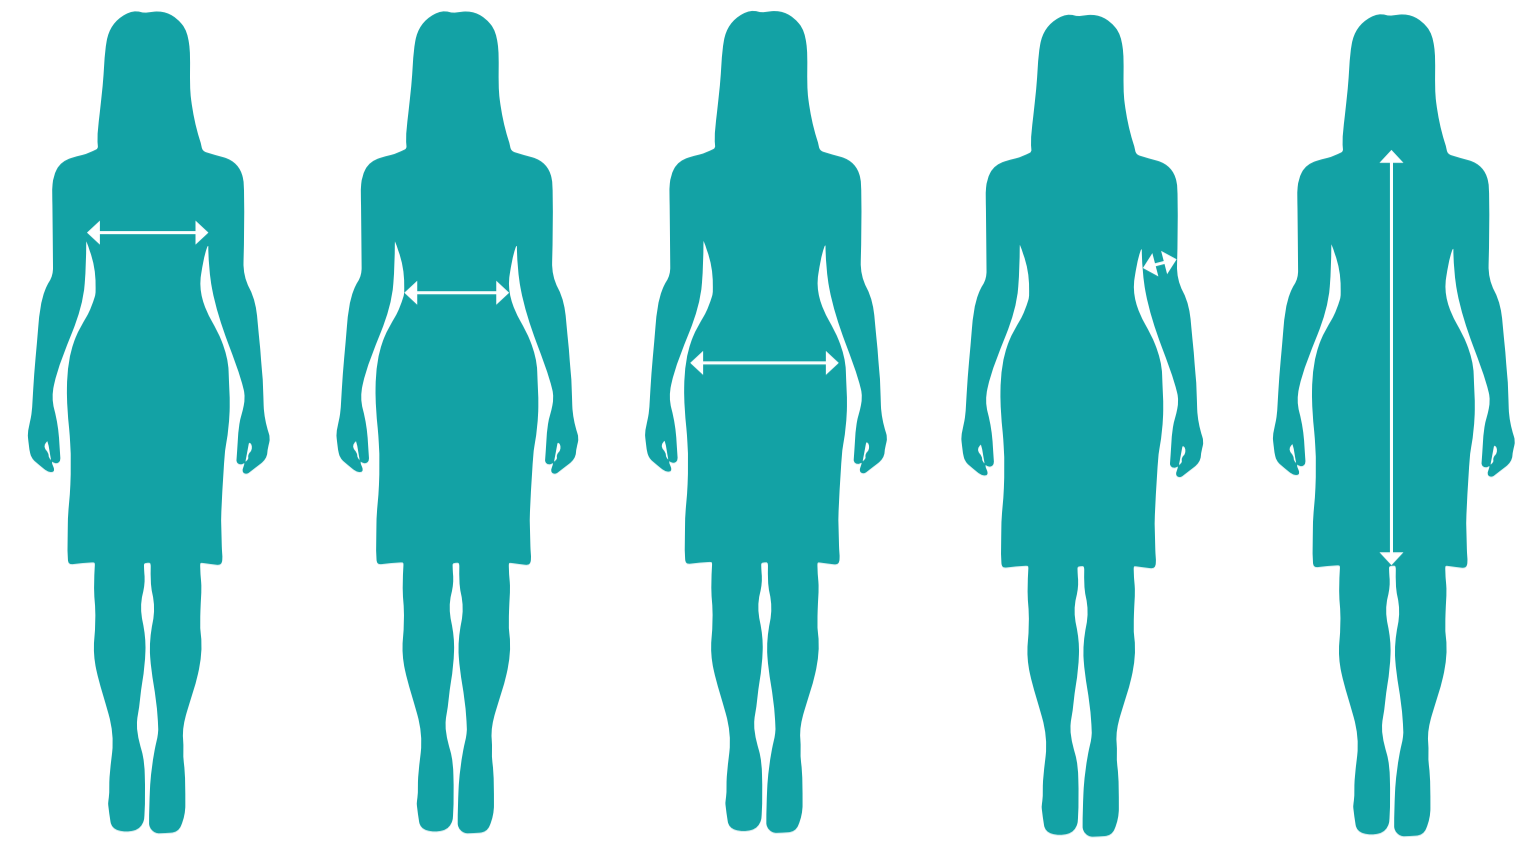

DUDOLLY	Bryst Breast	Talje Waist	Hofte Hip	Ærmevidde biceps Sleeve width biceps	Kjolelængde Dress length
XS	41	45	63	17,3	96
S	43	47	65	18	97
M	45	49	67	18,7	98
L	47	51	69	19,4	99
XL	49	53	71	20,2	100
2XL	51	55	73	21	101
3XL	53	57	75	21,7	102

DUELLA	Bryst Breast	Talje Waist	Hofte Hip	Ærmevidde biceps Sleeve width biceps	Kjolelængde Dress length
XS	51	53	58	16	90
S	53	55	60	16,8	91
M	55	57	62	17,4	92
L	57	59	64	18,2	93
XL	59	61	66	19	94
2XL	61	63	68	19,8	95
3XL	63	65	70	20,6	96

DUFELICITY	Bryst Breast	Talje Waist	Hofte Hip	Ærmevidde biceps Sleeve width biceps	Kjolelængde Dress length
XS	45	42	53	16,3	110
S	47	44	55	17	111
M	49	46	57	17,7	112
L	51	48	59	18,4	113
XL	53	50	61	19,1	114
2XL	55	52	63	19,8	115
3XL	57	54	65	20,5	116

DUINGALILL	Bryst Breast	Talje Waist	Hofte Hip	Ærmevidde biceps Sleeve width biceps	Kjolelængde Dress length
XS	45	39	58	15,8	95
S	47	41	60	16,5	96
M	49	43	62	17,3	97
L	51	45	64	18	98
XL	53	47	66	18,8	99
2XL	55	49	68	19,7	100
3XL	57	51	70	20,5	101

DUJAMILLA	Bryst Breast	Talje Waist	Hofte Hip	Ærmevidde biceps Sleeve width biceps	Kjolelængde Dress length
XS		38	46		73
S		40	48		74
M		42	50		75
L		44	52		76
XL		46	54		77
2XL		48	56		78
3XL		50	58		79

DUJETTE	Bryst Breast	Talje Waist	Hofte Hip	Ærmevidde biceps Sleeve width biceps	Kjolelængde Dress length
XS	54	58	61	18,8	96
S	56	60	63	19,5	97
M	58	62	65	20,2	98
L	60	64	67	21	99
XL	62	66	69	21,7	100
2XL	64	69	71	22,4	101
3XL	66	70	73	23,2	102

MÅLESKEMA

Brystmål

Taljemål

Hoftemål

Biceps

Kjolelængde

DUJOHANNA	Bryst Breast	Talje Waist	Hofte Hip	Indvendig benlængde Inside leg length	Benlængde Leg length
XS		37	45,5	18,8	14,2
S		39	47,5	19,5	15
M		41	49,5	20,2	15,8
L		43	51,5	21	16,6
XL		45	53,5	21,7	17,4
2XL		47	55,5	22,4	18,2
3XL		49	57,5	23,2	19

DUJUTTA	Bryst Breast	Talje Waist	Hofte Hip	Ærmevidde biceps Sleeve width biceps	Kjolelængde Dress length
XS	41	38	57	14,3	95
S	43	40	59	15	96
M	45	42	61	15,7	97
L	47	44	63	16,4	98
XL	49	46	65	17,2	99
2XL	51	48	67	18	100
3XL	53	50	69	18,7	101

DUKATHE	Bryst Breast	Talje Waist	Hofte Hip	Ærmevidde biceps Sleeve width biceps	Kjolelængde Dress length
XS	48	52	71	16,3	97
S	50	54	73	17	98
M	52	56	75	17,7	99
L	54	58	77	18,4	100
XL	56	60	79	19	101
2XL	58	62	81	19,7	102
3XL	60	64	83	20,4	103

DUKLARA	Bryst Breast	Talje Waist	Hofte Hip	Ærmevidde biceps Sleeve width biceps	Kjolelængde Dress length
XS	44	41	53	15,3	94
S	46	43	55	16	95
M	48	45	57	16,7	96
L	50	46	59	17,4	97
XL	52	49	61	18,1	98
2XL	54	51	63	18,8	99
3XL	56	53	65	19,5	100

DULEA	Bryst Breast	Talje Waist	Hofte Hip	Ærmevidde biceps Sleeve width biceps	Kjolelængde Dress length
XS		40	49		86
S		42	51		87
M		44	53		88
L		46	55		89
XL		48	57		90
2XL		50	59		91
3XL		52	61		92

DULINE	Bryst Breast	Talje Waist	Hofte Hip	Ærmevidde biceps Sleeve width biceps	Kjolelængde Dress length
XS	49	45	58	17,8	119
S	51	47	60	18,5	120
M	53	49	62	19,2	121
L	55	51	64	20	122
XL	57	53	66	20,7	123
2XL	59	55	68	21,4	124
3XL	61	57	70	22,2	125

DUMARLEY	Bryst Breast	Talje Waist	Hofte Hip	Ærmevidde biceps Sleeve width biceps	Kjolelængde Dress length
XS	39	37	66	16,3	97
S	41	39	68	17	98
M	43	41	70	17,7	99
L	45	43	72	18,4	100
XL	47	45	74	19,2	101
2XL	49	47	76	20	102
3XL	51	49	78	20,7	103

DUNELLY	Bryst Breast	Talje Waist	Hofte Hip	Ærmevidde biceps Sleeve width biceps	Kjolelængde Dress length
XS	46	43	76	16,2	125
S	48	45	78	17	126
M	50	47	80	17,7	127
L	52	49	82	18,4	128
XL	54	51	84	19,2	129
2XL	56	53