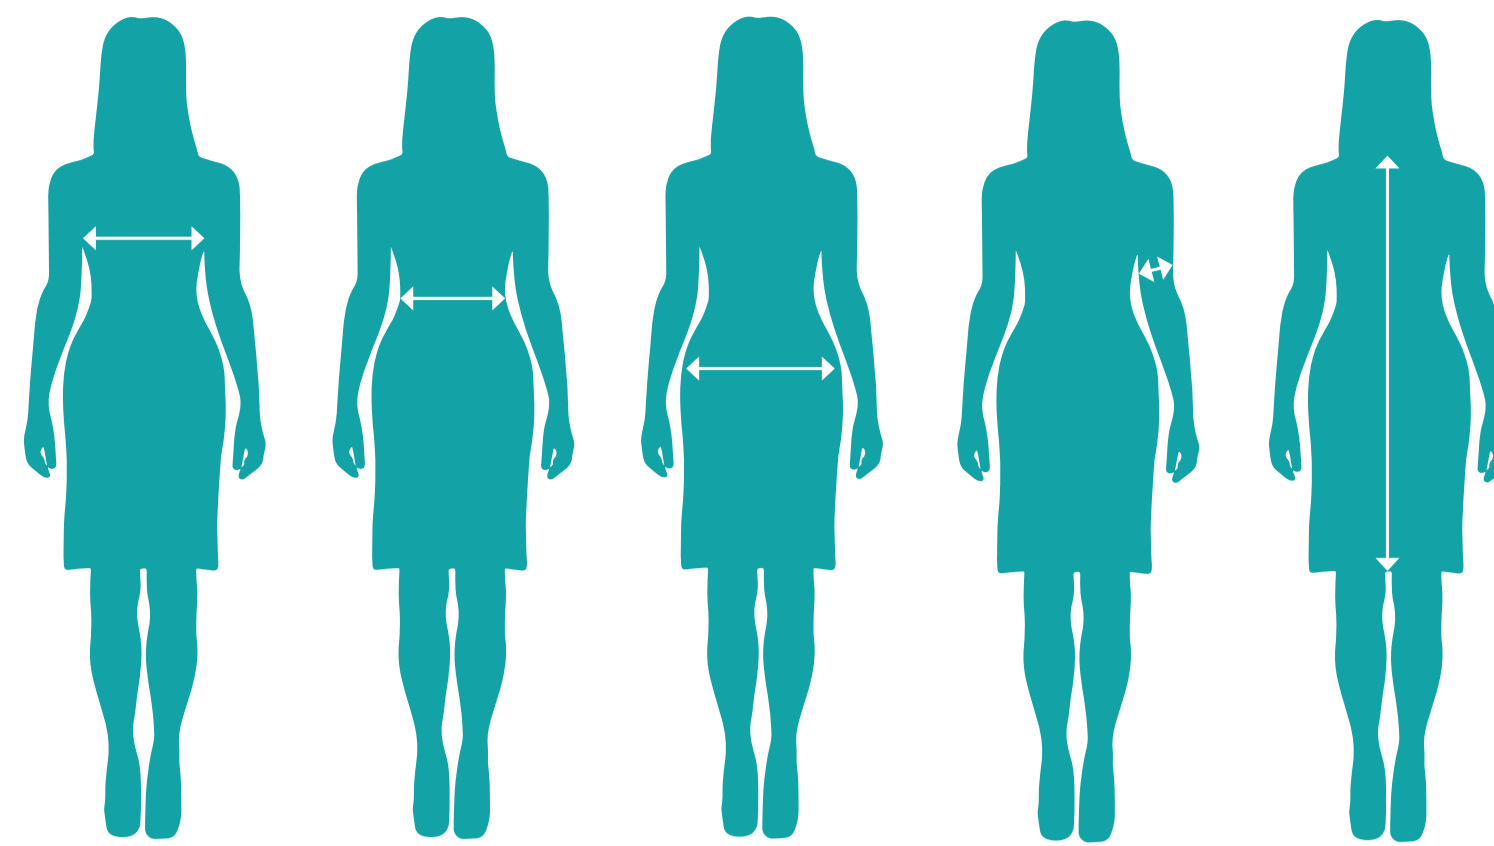

DUDOLLY	Bryst Breast	Talje Waist	Hofte Hip	Ærmevidde biceps Sleeve width biceps	Kjolelængde Dress length
XS	41	45	63	17,3	96
S	43	47	65	18	97
M	45	49	67	18,7	98
L	47	51	69	19,4	99
XL	49	53	71	20,2	100
2XL	51	55	73	21	101
3XL	53	57	75	21,7	102

DUELLA	Bryst Breast	Talje Waist	Hofte Hip	Ærmevidde biceps Sleeve width biceps	Kjolelængde Dress length
XS	51	53	58	16	90
S	53	55	60	16,8	91
M	55	57	62	17,4	92
L	57	59	64	18,2	93
XL	59	61	66	19	94
2XL	61	63	68	19,8	95
3XL	63	65	70	20,6	96

DUFELICITY	Bryst Breast	Talje Waist	Hofte Hip	Ærmevidde biceps Sleeve width biceps	Kjolelængde Dress length
XS	45	42	53	16,3	110
S	47	44	55	17	111
M	49	46	57	17,7	112
L	51	48	59	18,4	113
XL	53	50	61	19,1	114
2XL	55	52	63	19,8	115
3XL	57	54	65	20,5	116

DUINGALILL	Bryst Breast	Talje Waist	Hofte Hip	Ærmevidde biceps Sleeve width biceps	Kjolelængde Dress length
XS	45	39	58	15,8	95
S	47	41	60	16,5	96
M	49	43	62	17,3	97
L	51	45	64	18	98
XL	53	47	66	18,8	99
2XL	55	49	68	19,7	100
3XL	57	51	70	20,5	101

DUJAMILLA	Bryst Breast	Talje Waist	Hofte Hip	Ærmevidde biceps Sleeve width biceps	Kjolelængde Dress length
XS		38	46		73
S		40	48		74
M		42	50		75
L		44	52		76
XL		46	54		77
2XL		48	56		78
3XL		50	58		79

DUJETTE	Bryst Breast	Talje Waist	Hofte Hip	Ærmevidde biceps Sleeve width biceps	Kjolelængde Dress length
XS	54	58	61	18,8	96
S	56	60	63	19,5	97
M	58	62	65	20,2	98
L	60	64	67	21	99
XL	62	66	69	21,7	100
2XL	64	69	71	22,4	101
3XL	66	70	73	23,2	102

MÅLESKEMA

Brystmål   Taljemål   Hoftemål   Biceps   Kjolelængde

DUJOHANNA	Bryst Breast	Talje Waist	Hofte Hip	Indvendig benlængde Inside leg length	Benlængde Leg length
XS		37	45,5	18,8	14,2
S		39	47,5	19,5	15
M		41	49,5	20,2	15,8
L		43	51,5	21	16,6
XL		45	53,5	21,7	17,4
2XL		47	55,5	22,4	18,2
3XL		49	57,5	23,2	19

DUJUTTA	Bryst Breast	Talje Waist	Hofte Hip	Ærmevidde biceps Sleeve width biceps	Kjolelængde Dress length
XS	41	38	57	14,3	95
S	43	40	59	15	96
M	45	42	61	15,7	97
L	47	44	63	16,4	98
XL	49	46	65	17,2	99
2XL	51	48	67	18	100
3XL	53	50	69	18,7	101

DUKATHE	Bryst Breast	Talje Waist	Hofte Hip	Ærmevidde biceps Sleeve width biceps	Kjolelængde Dress length
XS	48	52	71	16,3	97
S	50	54	73	17	98
M	52	56	75	17,7	99
L	54	58	77	18,4	100
XL	56	60	79	19	101
2XL	58	62	81	19,7	102
3XL	60	64	83	20,4	103

DUKLARA	Bryst Breast	Talje Waist	Hofte Hip	Ærmevidde biceps Sleeve width biceps	Kjolelængde Dress length
XS	44	41	53	15,3	94
S	46	43	55	16	95
M	48	45	57	16,7	96
L	50	46	59	17,4	97
XL	52	49	61	18,1	98
2XL	54	51	63	18,8	99
3XL	56	53	65	19,5	100

DULEA	Bryst Breast	Talje Waist	Hofte Hip	Ærmevidde biceps Sleeve width biceps	Kjolelængde Dress length
XS		40	49		86
S		42	51		87
M		44	53		88
L		46	55		89
XL		48	57		90
2XL		50	59		91
3XL		52	61		92

DULINE	Bryst Breast	Talje Waist	Hofte Hip	Ærmevidde biceps Sleeve width biceps	Kjolelængde Dress length
XS	49	45	58	17,8	119
S	51	47	60	18,5	120
M	53	49	62	19,2	121
L	55	51	64	20	122
XL	57	53	66	20,7	123
2XL	59	55	68	21,4	124
3XL	61	57	70	22,2	125

DUMARLEY	Bryst Breast	Talje Waist	Hofte Hip	Ærmevidde biceps Sleeve width biceps	Kjolelængde Dress length
XS	39	37	66	16,3	97
S	41	39	68	17	98
M	43	41	70	17,7	99
L	45	43	72	18,4	100
XL	47	45	74	19,2	101
2XL	49	47	76	20	102
3XL	51	49	78	20,7	103

DUNELLY	Bryst Breast	Talje Waist	Hofte Hip	Ærmevidde biceps Sleeve width biceps	Kjolelængde Dress length
XS	46	43	76	16,2	125
S	48	45	78	17	126
M	50	47	80	17,7	127
L	52	49	82	18,4	128
XL	54	51	84	19,2	129
2XL	56	53	86	20	130
3XL	58	55	88	20,8	131

DUNELLY-ANN	Bryst Breast	Talje Waist	Hofte Hip	Ærmevidde biceps Sleeve width biceps	Kjolelængde Dress length
XS	46	44	76	16,2	99
S	48	46	78	17	100
M	50	48	80	17,7	101
L	52	50	82	18,4	102
XL	54	52	84	19,2	103
2XL	56	54	86	20	104
3XL	58	56	88	20,8	105

DUNINNA	Bryst Breast	Talje Waist	Hofte Hip	Ærmevidde biceps Sleeve width biceps	Kjolelængde Dress length
XS	43	39	60	15,2	93
S	45	41	62	16	94
M	47	43	64	17,8	95
L	49	45	66	18,5	96
XL	51	47	68	19,2	97
2XL	53	49	70	20	98
3XL	55	51	72	20,7	99