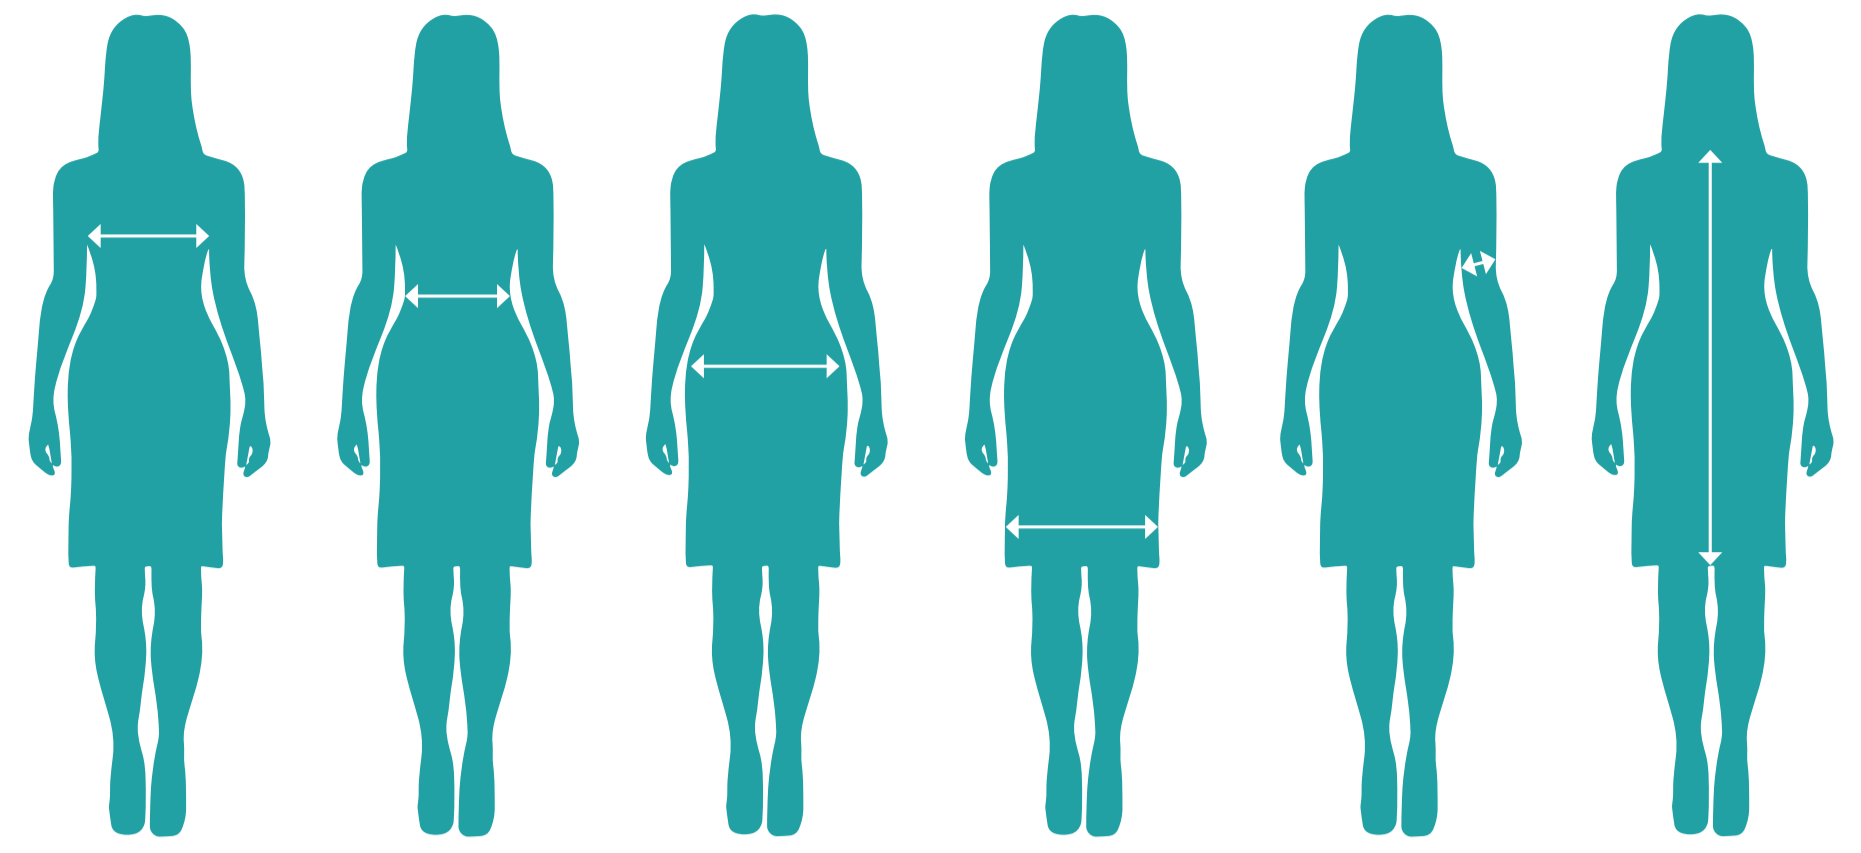

DUBINE	Bryst Breast	Talje Waist	Hofte Hip	Ærmevidde biceps Sleeve width biceps	Kjolelængde Dress length
XS	43	45	53	14,7	94
S	45	47	55	15,3	95
M	47	49	57	16	96
L	49	51	59	16,7	97
XL	51	53	61	17,4	98
2XL	53	55	63	18,2	99
3XL	55	57	65	19	100

DUINGALILL	Bryst Breast	Talje Waist	Hofte Hip	Ærmevidde biceps Sleeve width biceps	Kjolelængde Dress length
XS	45	39	58	15,8	95
S	47	41	60	16,5	96
M	49	43	62	17,3	97
L	51	45	64	18	98
XL	53	47	66	18,8	99
2XL	55	49	68	19,7	100
3XL	57	51	70	20,5	101

DUBITTEN	Bryst Breast	Talje Waist	Hofte Hip	Ærmevidde biceps Sleeve width biceps	Kjolelængde Dress length
XS	37	41	51		106
S	39	43	53		107
M	41	45	55		108
L	43	47	57		109
XL	45	49	59		110
2XL	47	51	61		111
3XL	49	53	63		112

DUJAMILLA	Bryst Breast	Talje Waist	Hofte Hip	Ærmevidde biceps Sleeve width biceps	Kjolelængde Dress length
XS		38	46		73
S		40	48		74
M		42	50		75
L		44	52		76
XL		46	54		77
2XL		48	56		78
3XL		50	58		79

DUCARAMELLA	Bryst Breast	Talje Waist	Hofte Hip	Ærmevidde biceps Sleeve width biceps	Kjolelængde Dress length
XS	47	50	61		124
S	49	52	63		125
M	51	54	65		126
L	53	56	67		127
XL	55	58	69		128
2XL	57	60	71		129
3XL	59	62	73		130

DUJETTE	Bryst Breast	Talje Waist	Hofte Hip	Ærmevidde biceps Sleeve width biceps	Kjolelængde Dress length
XS	54	58	61	18,8	96
S	56	60	63	19,5	97
M	58	62	65	20,2	98
L	60	64	67	21	99
XL	62	66	69	21,7	100
2XL	64	69	71	22,4	101
3XL	66	70	73	23,2	102

MÅLESKEMA

Brystmål Taljemål Hoftemål Kjolevidde forneden Biceps Kjolelængde

DUJOHANNA	Bryst Breast	Talje Waist	Hofte Hip	Indvendig benlængde Inside leg length	Benlængde Leg length
XS		37	45,5	18,8	14,2
S		39	47,5	19,5	15
M		41	49,5	20,2	15,8
L		43	51,5	21	16,6
XL		45	53,5	21,7	17,4
2XL		47	55,5	22,4	18,2
3XL		49	57,5	23,2	19

DUNELLY	Bryst Breast	Talje Waist	Hofte Hip	Ærmevidde biceps Sleeve width biceps	Kjolelængde Dress length
XS	46	43	76	16,2	125
S	48	45	78	17	126
M	50	47	80	17,7	127
L	52	49	82	18,4	128
XL	54	51	84	19,2	129
2XL	56	53	86	20	130
3XL	58	55	88	20,8	131

DUJUTTA	Bryst Breast	Talje Waist	Hofte Hip	Ærmevidde biceps Sleeve width biceps	Kjolelængde Dress length
XS	41	38	57	14,3	95
S	43	40	59	15	96
M	45	42	61	15,7	97
L	47	44	63	16,4	98
XL	49	46	65	17,2	99
2XL	51	48	67	18	100
3XL	53	50	69	18,7	101

DUNELLY-ANN	Bryst Breast	Talje Waist	Hofte Hip	Ærmevidde biceps Sleeve width biceps	Kjolelængde Dress length
XS	46	44	76	16,2	99
S	48	46	78	17	100
M	50	48	80	17,7	101
L	52	50	82	18,4	102
XL	54	52	84	19,2	103
2XL	56	54	86	20	104
3XL	58	56	88	20,8	105

DUKARIN	Bryst Breast	Talje Waist	Hofte Hip	Ærmevidde biceps Sleeve width biceps	Kjolelængde Dress length
XS	41	45	57	13,8	92
S	43	47	58	14,5	93
M	45	49	60	15,2	94
L	47	51	62	16	95
XL	49	53	64	16,7	96
2XL	51	55	66	17,4	97
3XL	53	57	68	18,2	98

DUOLIVIA	Bryst Breast	Talje Waist	Hofte Hip	Ærmevidde biceps Sleeve width biceps	Frakkelængde Coat length
XS	46	45	59	18,8	96
S	48	47	61	19,5	97
M	50	49	63	20,2	98
L	52	51	65	21	99
XL	54	53	67	21,7	100
2XL	56	55	69	22,4	101
3XL	58	57	71	23,2	102