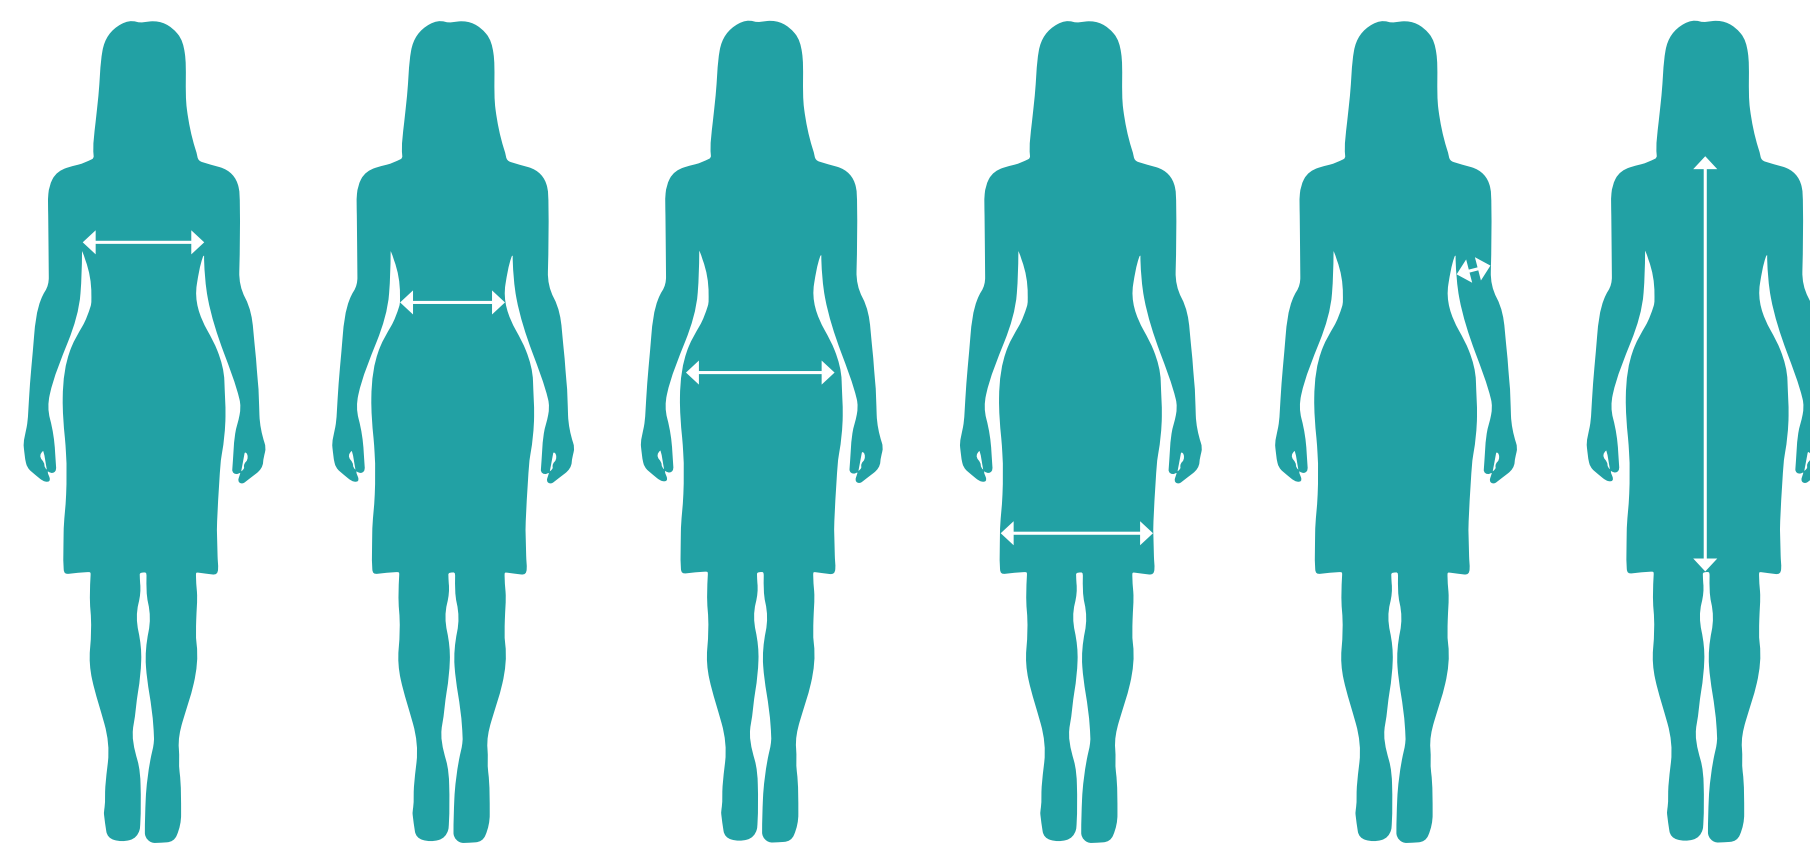

DUDOLLY	Bryst Breast	Talje Waist	Hofte Hip	Ærmevidde biceps Sleeve width biceps	Kjolelængde Dress length
XS	41	45	63	17,3	96
S	43	47	65	18	97
M	45	49	67	18,7	98
L	47	51	69	19,4	99
XL	49	53	71	20,2	100
2XL	51	55	73	21	101
3XL	53	57	75	21,7	102

DUELLA	Bryst Breast	Talje Waist	Hofte Hip	Ærmevidde biceps Sleeve width biceps	Kjolelængde Dress length
XS	51	53	58	16	90
S	53	55	60	16,8	91
M	55	57	62	17,4	92
L	57	59	64	18,2	93
XL	59	61	66	19	94
2XL	61	63	68	19,8	95
3XL	63	65	70	20,6	96

DUINGALILL	Bryst Breast	Talje Waist	Hofte Hip	Ærmevidde biceps Sleeve width biceps	Kjolelængde Dress length
XS	45	39	58	15,8	95
S	47	41	60	16,5	96
M	49	43	62	17,3	97
L	51	45	64	18	98
XL	53	47	66	18,8	99
2XL	55	49	68	19,7	100
3XL	57	51	70	20,5	101

DUJAMILLA	Bryst Breast	Talje Waist	Hofte Hip	Ærmevidde biceps Sleeve width biceps	Kjolelængde Dress length
XS		38	46		73
S		40	48		74
M		42	50		75
L		44	52		76
XL		46	54		77
2XL		48	56		78
3XL		50	58		79

DUJETTE	Bryst Breast	Talje Waist	Hofte Hip	Ærmevidde biceps Sleeve width biceps	Kjolelængde Dress length
XS	54	58	61	18,8	96
S	56	60	63	19,5	97
M	58	62	65	20,2	98
L	60	64	67	21	99
XL	62	66	69	21,7	100
2XL	64	69	71	22,4	101
3XL	66	70	73	23,2	102

DUJOHANNA	Bryst Breast	Talje Waist	Hofte Hip	Indvendig benlængde Inside leg length	Benlængde Leg length
XS		37	45,5	18,8	14,2
S		39	47,5	19,5	15
M		41	49,5	20,2	15,8
L		43	51,5	21	16,6
XL		45	53,5	21,7	17,4
2XL		47	55,5	22,4	18,2
3XL		49	57,5	23,2	19

MÅLESKEMA

Brystmål Taljemål Hoftemål Kjolevidde forneden Biceps Kjolelængde

DUJUTTA	Bryst Breast	Talje Waist	Hofte Hip	Ærmevidde biceps Sleeve width biceps	Kjolelængde Dress length
XS	41	38	57	14,3	95
S	43	40	59	15	96
M	45	42	61	15,7	97
L	47	44	63	16,4	98
XL	49	46	65	17,2	99
2XL	51	48	67	18	100
3XL	53	50	69	18,7	101

DUKARIN	Bryst Breast	Talje Waist	Hofte Hip	Ærmevidde biceps Sleeve width biceps	Kjolelængde Dress length
XS	41	45	57	13,8	92
S	43	47	58	14,5	93
M	45	49	60	15,2	94
L	47	51	62	16	95
XL	49	53	64	16,7	96
2XL	51	55	66	17,4	97
3XL	53	57	68	18,2	98

DUKATHE	Bryst Breast	Talje Waist	Hofte Hip	Ærmevidde biceps Sleeve width biceps	Kjolelængde Dress length
XS	48	52	71	16,3	97
S	50	54	73	17	98
M	52	56	75	17,7	99
L	54	58	77	18,4	100
XL	56	60	79	19	101
2XL	58	62	81	19,7	102
3XL	60	64	83	20,4	103

DUKLARA	Bryst Breast	Talje Waist	Hofte Hip	Ærmevidde biceps Sleeve width biceps	Kjolelængde Dress length
XS	44	41	53	15,3	94
S	46	43	55	16	95
M	48	45	57	16,7	96
L	50	46	59	17,4	97
XL	52	49	61	18,1	98
2XL	54	51	63	18,8	99
3XL	56	53	65	19,5	100

DULEA	Bryst Breast	Talje Waist	Hofte Hip	Ærmevidde biceps Sleeve width biceps	Kjolelængde Dress length
XS		40	49		86
S		42	51		87
M		44	53		88
L		46	55		89
XL		48	57		90
2XL		50	59		91
3XL		52	61		92

DULINE	Bryst Breast	Talje Waist	Hofte Hip	Ærmevidde biceps Sleeve width biceps	Kjolelængde Dress length
XS	49	45	58	17,8	119
S	51	47	60	18,5	120
M	53	49	62	19,2	121
L	55	51	64	20	122
XL	57	53	66	20,7	123
2XL	59	55	68	21,4	124
3XL	61	57	70	22,2	125

DUMARLEY	Bryst Breast	Talje Waist	Hofte Hip	Ærmevidde biceps Sleeve width biceps	Kjolelængde Dress length
XS	39	37	66	16,3	97
S	41	39	68	17	98
M	43	41	70	17,7	99
L	45	43	72	18,4	100
XL	47	45	74	19,2	101
2XL	49	47	76	20	102
3XL	51	49	78	20,7	103

DUNINNA	Bryst Breast	Talje Waist	Hofte Hip	Ærmevidde biceps Sleeve width biceps	Kjolelængde Dress length
XS	43	39	60	15,2	93
S	45	41	62	16	94
M	47	43	64	17,8	95
L	49	45	66	18,5	96
XL	51	47	68	19,2	97
2XL	53	49	70	20	98
3XL	55	51	72	20,7	99

DUNELLY	Br