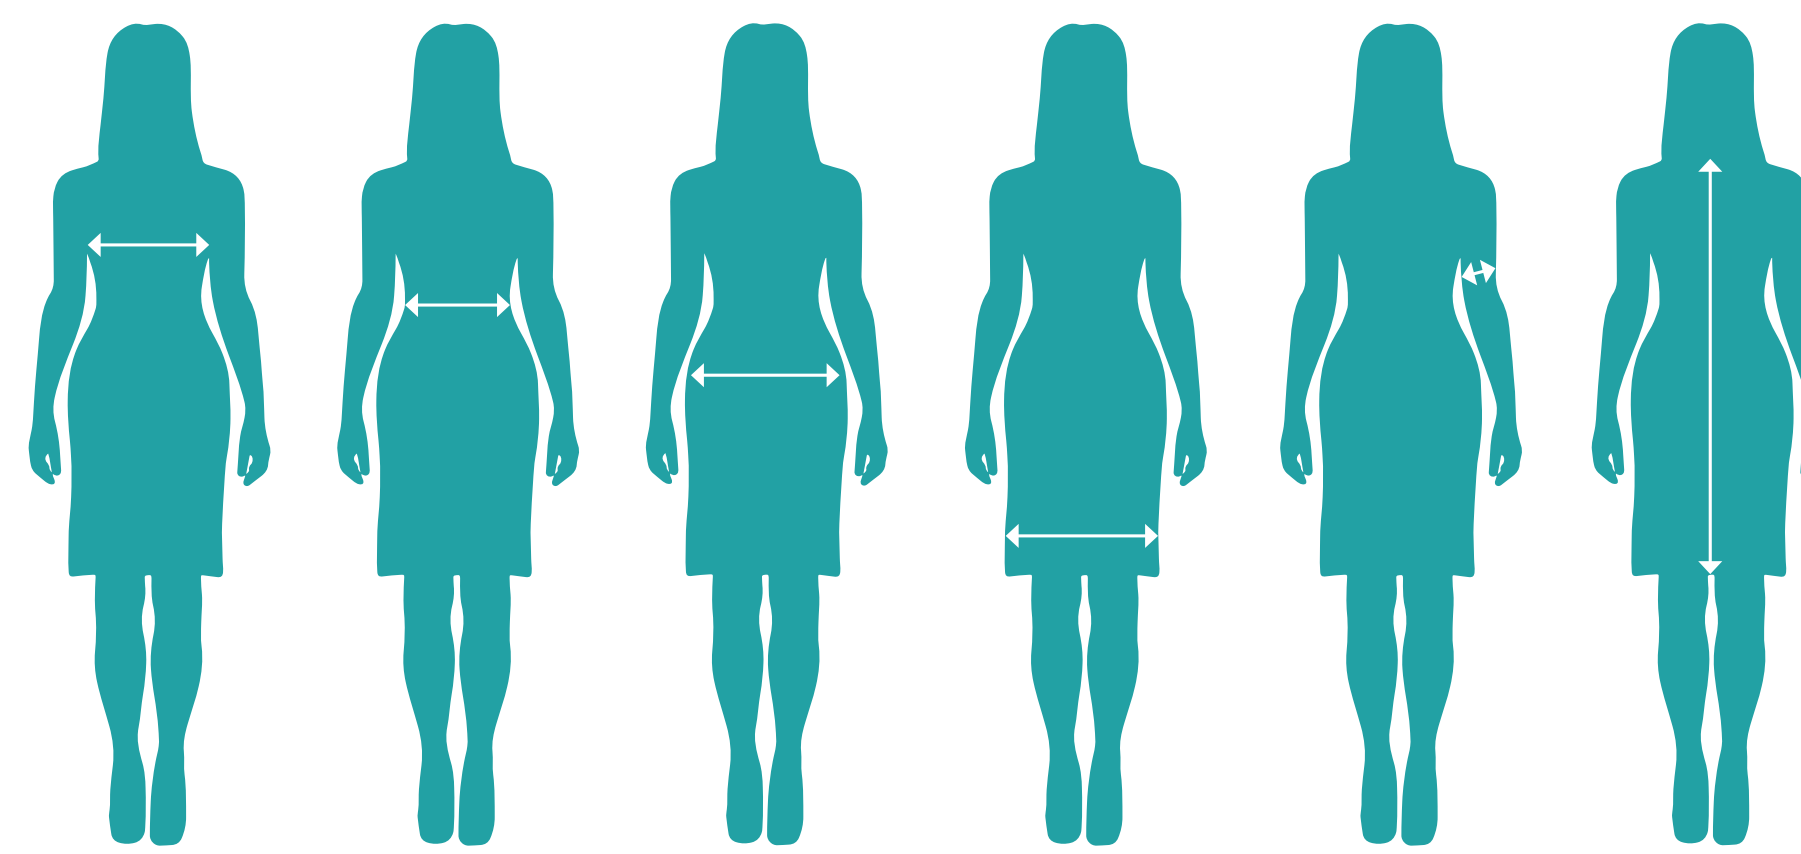

DUCHRISTINA	Bryst Breast	Talje Waist	Hofte Hip	Ærmevidde biceps Sleeve width biceps	Kjolelængde Dress length
XS	48	45	55	15,5	134
S	50	47	57	16,2	135
M	52	49	59	17	136
L	54	51	61	17,7	137
XL	56	53	63	18,4	138
2XL	58	55	65	19,2	139
3XL	60	57	67	20	140

DUDOLLY	Bryst Breast	Talje Waist	Hofte Hip	Ærmevidde biceps Sleeve width biceps	Kjolelængde Dress length
XS	41	45	63	17,3	96
S	43	47	65	18	97
M	45	49	67	18,7	98
L	47	51	69	19,4	99
XL	49	53	71	20,2	100
2XL	51	55	73	21	101
3XL	53	57	75	21,7	102

DUELLA	Bryst Breast	Talje Waist	Hofte Hip	Ærmevidde biceps Sleeve width biceps	Kjolelængde Dress length
XS	51	53	58	16	90
S	53	55	60	16,8	91
M	55	57	62	17,4	92
L	57	59	64	18,2	93
XL	59	61	66	19	94
2XL	61	63	68	19,8	95
3XL	63	65	70	20,6	96

DUINGALILL	Bryst Breast	Talje Waist	Hofte Hip	Ærmevidde biceps Sleeve width biceps	Kjolelængde Dress length
XS	45	39	58	15,8	95
S	47	41	60	16,5	96
M	49	43	62	17,3	97
L	51	45	64	18	98
XL	53	47	66	18,8	99
2XL	55	49	68	19,7	100
3XL	57	51	70	20,5	101

DUJAMILLA	Bryst Breast	Talje Waist	Hofte Hip	Ærmevidde biceps Sleeve width biceps	Kjolelængde Dress length
XS		38	46		73
S		40	48		74
M		42	50		75
L		44	52		76
XL		46	54		77
2XL		48	56		78
3XL		50	58		79

DUJETTE	Bryst Breast	Talje Waist	Hofte Hip	Ærmevidde biceps Sleeve width biceps	Kjolelængde Dress length
XS	54	58	61	18,8	96
S	56	60	63	19,5	97
M	58	62	65	20,2	98
L	60	64	67	21	99
XL	62	66	69	21,7	100
2XL	64	69	71	22,4	101
3XL	66	70	73	23,2	102

MÅLESKEMA

Brystmål

Taljemål

Hoftemål

Kjolevidde forneden

Biceps

Kjolelængde

DUBITTEN	Bryst Breast	Talje Waist	Hofte Hip	Ærmevidde biceps Sleeve width biceps	Kjolelængde Dress length
XS	37	41	51		106
S	39	43	53		107
M	41	45	55		108
L	43	47	57		109
XL	45	49	59		110
2XL	47	51	61		111
3XL	49	53	63		112

DUJUTTA	Bryst Breast	Talje Waist	Hofte Hip	Ærmevidde biceps Sleeve width biceps	Kjolelængde Dress length
XS	41	38	57	14,3	95
S	43	40	59	15	96
M	45	42	61	15,7	97
L	47	44	63	16,4	98
XL	49	46	65	17,2	99
2XL	51	48	67	18	100
3XL	53	50	69	18,7	101

DUKATHE	Bryst Breast	Talje Waist	Hofte Hip	Ærmevidde biceps Sleeve width biceps	Kjolelængde Dress length
XS	48	52	71	16,3	97
S	50	54	73	17	98
M	52	56	75	17,7	99
L	54	58	77	18,4	100
XL	56	60	79	19	101
2XL	58	62	81	19,7	102
3XL	60	64	83	20,4	103

DUKLARA	Bryst Breast	Talje Waist	Hofte Hip	Ærmevidde biceps Sleeve width biceps	Kjolelængde Dress length
XS	44	41	53	15,3	94
S	46	43	55	16	95
M	48	45	57	16,7	96
L	50	46	59	17,4	97
XL	52	49	61	18,1	98
2XL	54	51	63	18,8	99
3XL	56	53	65	19,5	100

DULINE	Bryst Breast	Talje Waist	Hofte Hip	Ærmevidde biceps Sleeve width biceps	Kjolelængde Dress length
XS	49	45	58	17,8	119
S	51	47	60	18,5	120
M	53	49	62	19,2	121
L	55	51	64	20	122
XL	57	53	66	20,7	123
2XL	59	55	68	21,4	124
3XL	61	57	70	22,2	125

DUMARLEY	Bryst Breast	Talje Waist	Hofte Hip	Ærmevidde biceps Sleeve width biceps	Kjolelængde Dress length
XS	39	37	66	16,3	97
S	41	39	68	17	98
M	43	41	70	17,7	99
L	45	43	72	18,4	100
XL	47	45	74	19,2	101
2XL	49	47	76	20	102
3XL	51	49	78	20,7	103

DUNELLY	Bryst Breast	Talje Waist	Hofte Hip	Ærmevidde biceps Sleeve width biceps	Kjolelængde Dress length
XS	46	43	76	16,2	125
S	48	45	78	17	126
M	50	47	80	17,7	127
L	52	49	82	18,4	128
XL	54	51	84	19,2	129
2XL	56	53	86	20	130
3XL	58	55	88	20,8	131

DUJOHANNA	Bryst Breast	Talje Waist	Hofte Hip	Indvendig benlængde Inside leg length	Benlængde Leg length
XS		37	45,5	18,8	14,2
S		39	47,5	19,5	15
M		41	49,5	20,2	15,8
L		43	51,5	21	16,6
XL		45	53,5	21,7	17,4
2XL		47	55,5	22,4	18,2
3XL		49	57,5	23,2	19

DUNELLY-ANN	Bryst Breast	Talje Waist	Hofte Hip	Ærmevidde biceps Sleeve width biceps	Kjolelængde Dress length
XS	46	44	76	16,2	99
S	48	46	78	17	100
M	50	48	80	17,7	101
L	52	50	82	18,4	102
XL	54	52	84	19,2	103
2XL	56	54	86	20	104
3XL	58	56	88	20,8	105

DUNINNA	Bryst Breast	Talje Waist	Hofte Hip	Ærmevidde biceps Sleeve width biceps	Kjolelængde Dress length
XS	43	39	60	15,2	93
S	45	41	62	16	94
M	47	43	64	17,8	95
L	49	45	66	18,5	96
XL	51	47	68	19,2	97
2XL	53	49	70	20	98
3XL	55	51	72	20,7	99

DUOLIVIA	Bryst Breast	Talje Waist	Hofte Hip	Ærmevidde biceps Sleeve width biceps	Frakkelængde Coat length
XS	46	45	59	18,8	96
S	48	47	61	19,5	97
M	50	49	63	20,2	98
L	52	51	65	21	99
XL	54	53	67	21,7	100
2XL	56	55	69	22,4	101
3XL	58	57	71	23,2	102

DUPOULA	Bryst Breast	Talje Waist	Hofte Hip	Ærmevidde biceps Sleeve width biceps	Kjolelængde Dress length
XS	43	38	57	15,3	93
S	45	40	59	16	94
M	47	42	61	1